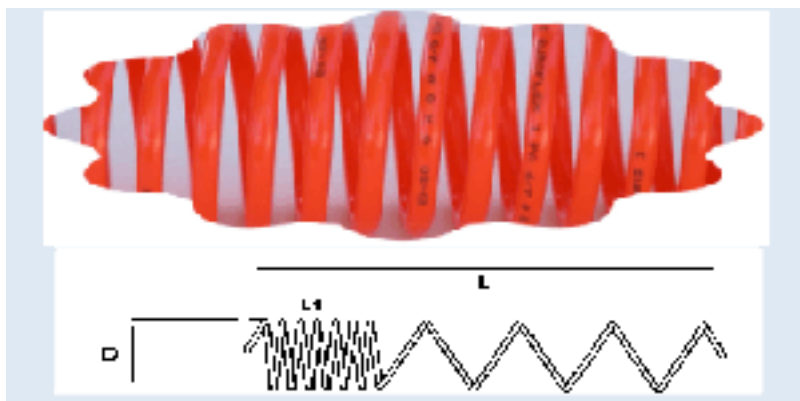

## TUBO SPIRALATO

### NYLON P

Codice	Descrizione
ECF2030AR	Spirale NYLON 8x6 mt.3 arancio
ECF2030RR	Spirale NYLON 8x6 mt.3 rosso
ECF2040AR	Spirale NYLON 8x6 mt.4 arancio
ECF2040BI	Spirale NYLON P 8x6 mt.4 arancio
ECF2040MS	Spirale NYLON P 8x6 mt.4 arancio
ECF2040R	Spirale NYLON P 8x6 mt.4 rosso
ECF2050AR	Spirale NYLON P 8x6 mt.5 arancio
ECF2050I	Spirale NYLON P 8x6 mt.5 arancio
ECF2050RR	Spirale NYLON 8x6 mt.5 rosso
ECF2080R	Spirale NYLON P 8x6 mt.8 rosso
ECF2080RR	Spirale NYLON P 8x6 mt.8 rosso
ECF2100AR	Spirale NYLON P 8x6 mt.10 arancio
ECF2150AR	Spirale NYLON P 8x6 mt.15 arancio
ECF2250AR	Spirale NYLON P 8x6 mt.25 arancio
ECF2300AR	Spirale NYLON P 8x6 mt.30 arancio