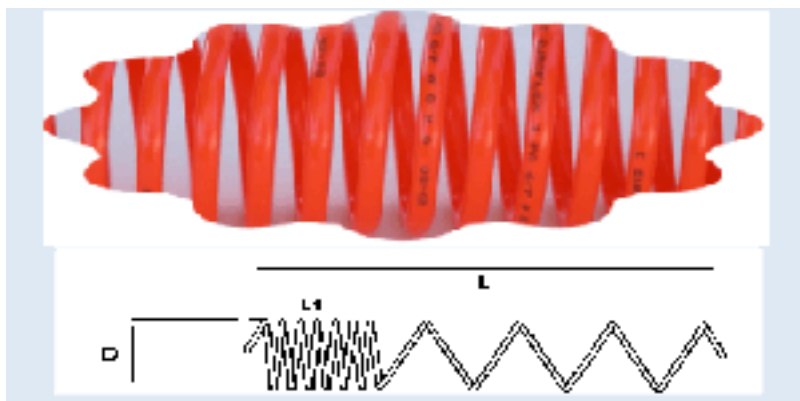

TUBO SPIRALATO

NYLON P

Codice	Descrizione
ECF2030AR	Spirale NYLON 8x6 mt.3 arancio
ECF2030RR	Spirale NYLON 8x6 mt.3 rosso
ECF2040AR	Spirale NYLON 8x6 mt.4 arancio
ECF2040BI	Spirale NYLON P 8x6 mt.4 arancio
ECF2040MS	Spirale NYLON P 8x6 mt.4 arancio
ECF2040R	Spirale NYLON P 8x6 mt.4 rosso
ECF2050AR	Spirale NYLON P 8x6 mt.5 arancio
ECF2050I	Spirale NYLON P 8x6 mt.5 arancio
ECF2050RR	Spirale NYLON 8x6 mt.5 rosso
ECF2080R	Spirale NYLON P 8x6 mt.8 rosso
ECF2080RR	Spirale NYLON P 8x6 mt.8 rosso
ECF2100AR	Spirale NYLON P 8x6 mt.10 arancio
ECF2150AR	Spirale NYLON P 8x6 mt.15 arancio
ECF2250AR	Spirale NYLON P 8x6 mt.25 arancio
ECF2300AR	Spirale NYLON P 8x6 mt.30 arancio