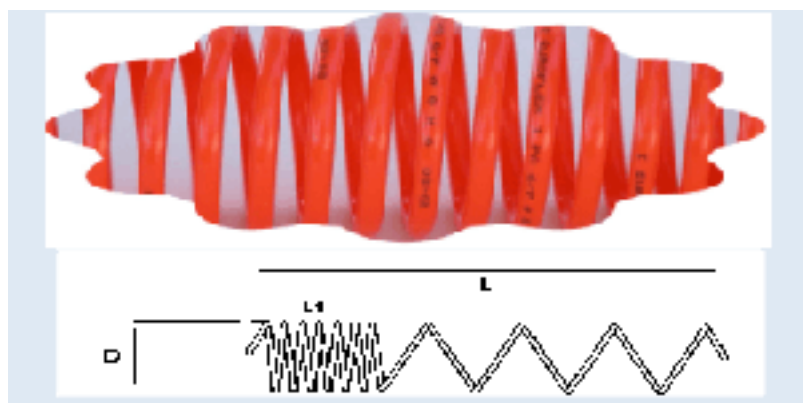

TUBO SPIRALATO

NYLON P

Codice	Descrizione
ECF2030AR	Spirale NYLON 8x6 mt.3 arancio
ECF2030RR	Spirale NYLON 8x6 mt.3 rosso
ECF2040AR	Spirale NYLON 8x6 mt.4 arancio
ECF2040BI	Spirale NYLON P 8x6 mt.4 arancio
ECF2040MS	Spirale NYLON P 8x6 mt.4 arancio
ECF2040R	Spirale NYLON P 8x6 mt.4 rosso
ECF2050AR	Spirale NYLON P 8x6 mt.5 arancio
ECF2050I	Spirale NYLON P 8x6 mt.5 arancio
ECF2050RR	Spirale NYLON 8x6 mt.5 rosso
ECF2080R	Spirale NYLON P 8x6 mt.8 rosso
ECF2080RR	Spirale NYLON P 8x6 mt.8 rosso
ECF2100AR	Spirale NYLON P 8x6 mt.10 arancio
ECF2150AR	Spirale NYLON P 8x6 mt.15 arancio
ECF2250AR	Spirale NYLON P 8x6 mt.25 arancio
ECF2300AR	Spirale NYLON P 8x6 mt.30 arancio